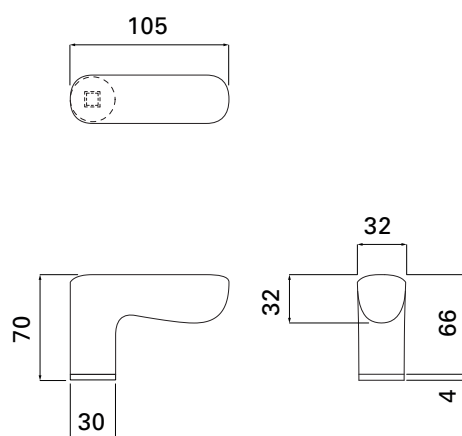

aru.

1365-1 Iwazo, Utsunomiya,
Tochigi 321-0973, Japan
T +81-28-662-6934
E info@aru-japan.com

TECHNICAL DRAWINGS

Lever Handle - Size S

KT01LH105

UNIT mm
SCALE 1:5
COLLECTION RIDGE
DESIGN KEIJI TAKEUCHI